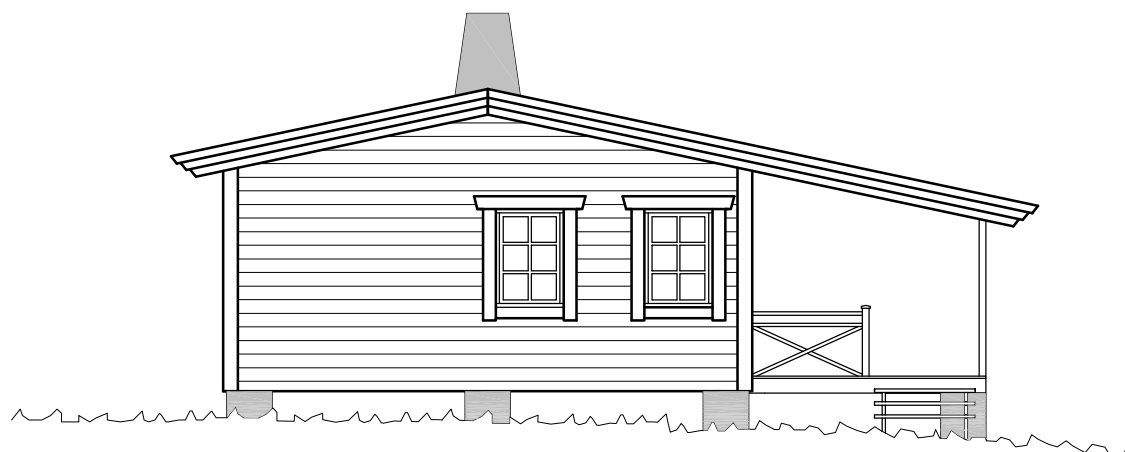

SKALA 1:100

HABELiA
Bygg- & Cadteknik AB

BOX 263, KYRKGATAN 53
831 23 ÖSTERSUND
TFN 063-57 12 20 FAX 063-57 12 29

**NORRLANDS
TRÄHUS ab**

Box 52
830 70 HAMMERDAL
TFN 0644-100 00 www.norrandstrahus.se

LAVSKRIKAN

A02

DATUM 081218