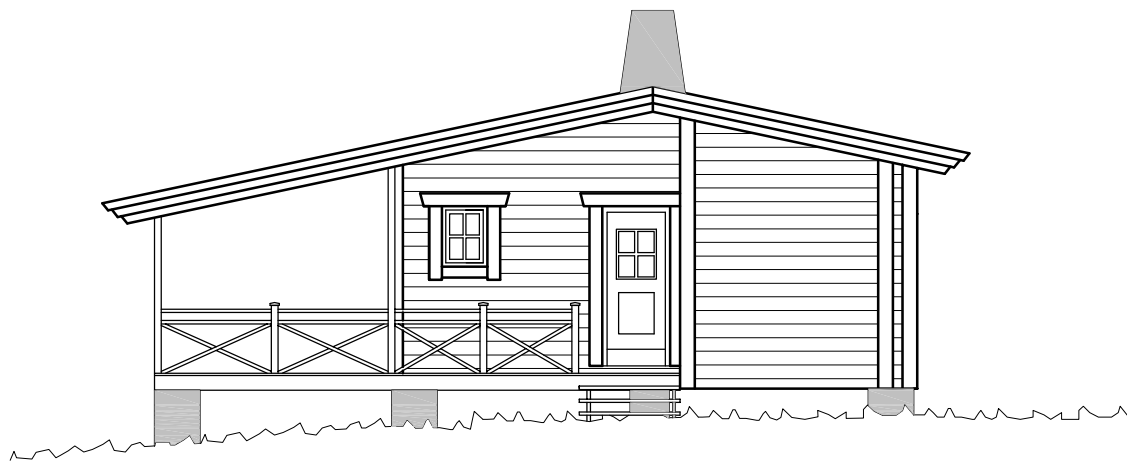

SKALA 1:100

HABELiA
Bygg- & Cadteknik AB

BOX 263, KYRKGATAN 53
831 23 ÖSTERSUND
TFN 063-57 12 20 FAX 063-57 12 29

**NORRLANDS
TRÄHUS ab**

Box 52
830 70 HAMMERDAL
TFN 0644-100 00 www.norrandstrahus.se

LAVSKRIKAN

A02

DATUM 081218