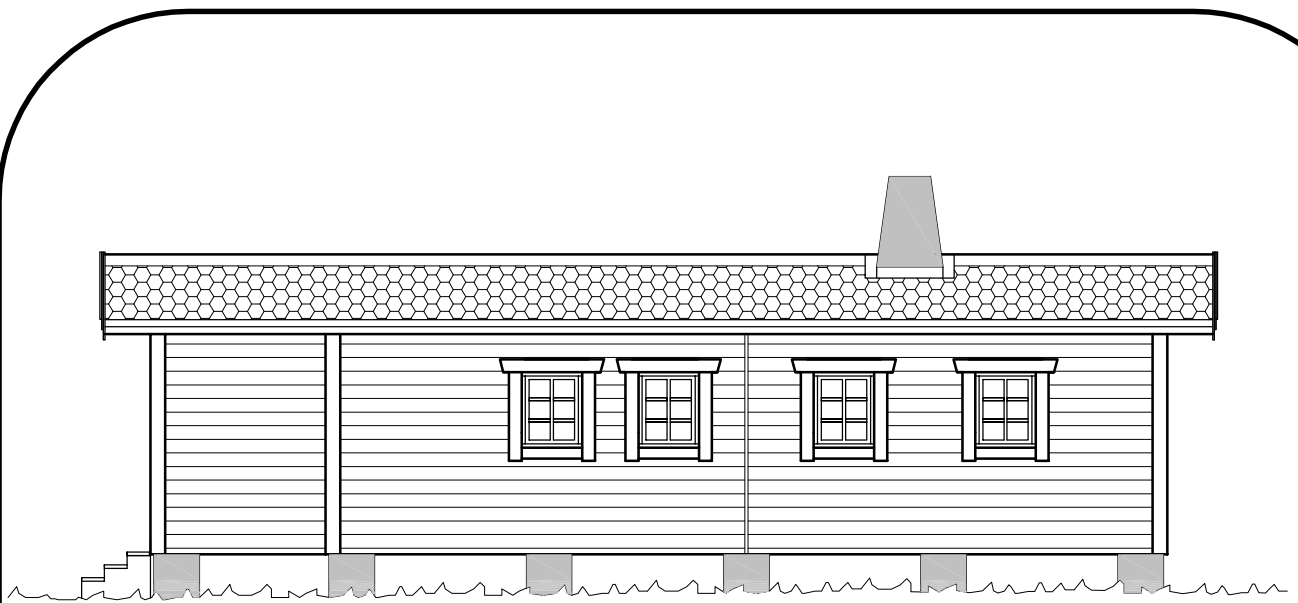

SKALA 1:100

HABELIA
Bygg- & Cadteknik AB

BOX 263, KYRKGATAN 53
831 23 ÖSTERSUND
TFN 063-57 12 20 FAX 063-57 12 29

**NORRLANDS
TRÄHUS ab**

Box 52
830 70 HAMMERDAL
TFN 0644-100 00 www.norrlandstrahus.se

LAVSKRIKAN

A03

DATUM 081218