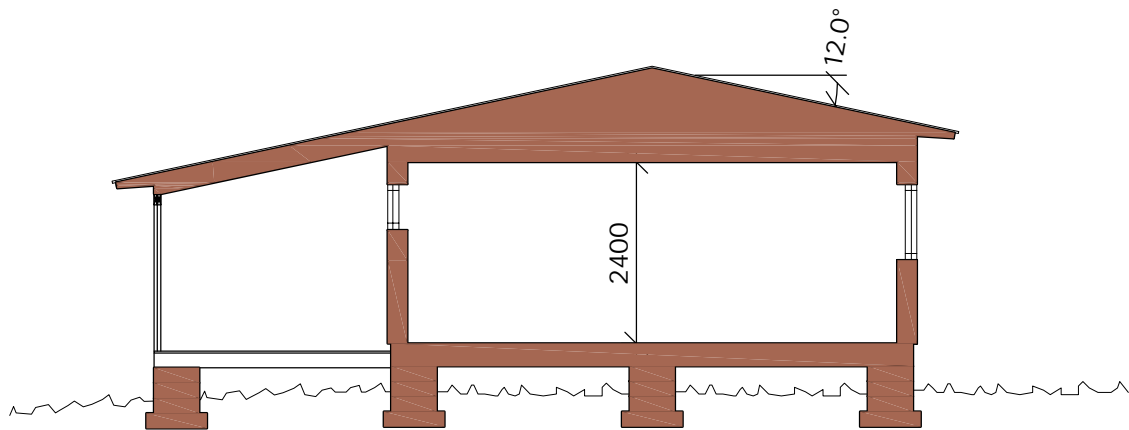

SKALA 1:100

HABELIA
Bygg- & Cadteknik AB

BOX 263, KYRKGATAN 53
831 23 ÖSTERSUND
TFN 063-57 12 20 FAX 063-57 12 29

**NORRLANDS
TRÄHUS ab**

Box 52
830 70 HAMMERDAL
TFN 0644-100 00 www.norrlandstrahus.se

LAVSKRIKAN

A03

DATUM 081218